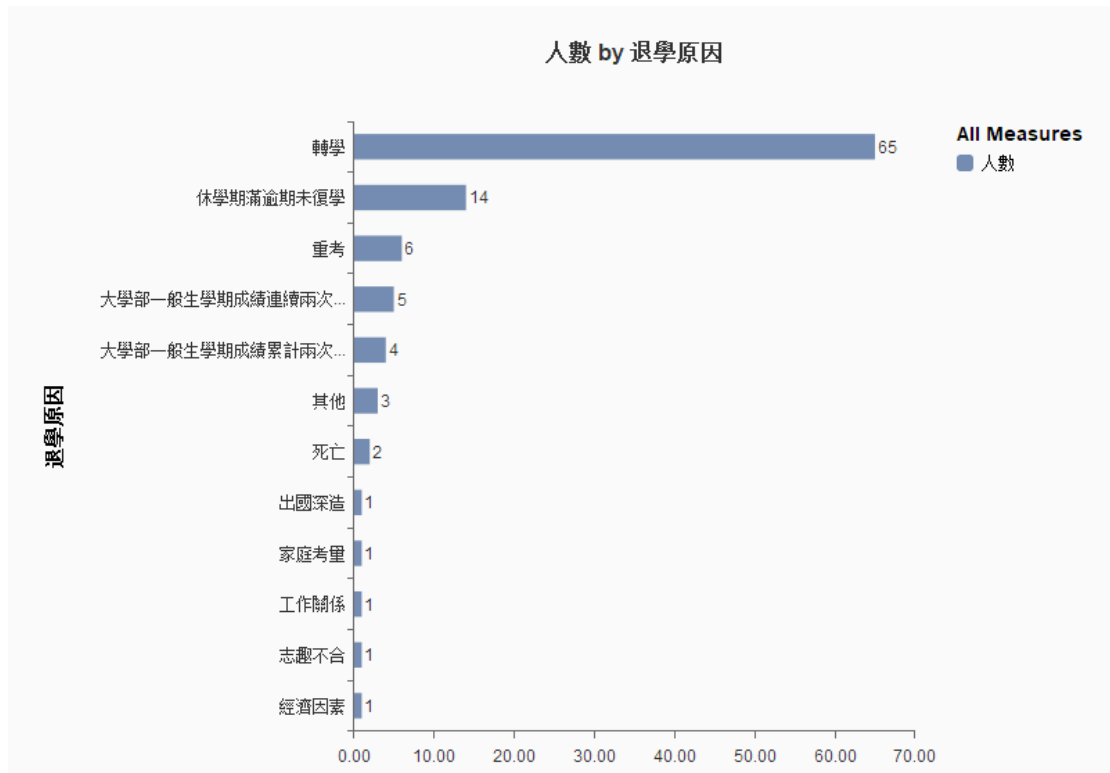

## 大學繁星推薦學生退學原因

資料來源：學生基本資料

範圍：入學年度 100~106 學年度，大學部學生

入學管道：大學繁星推薦

是否退學：是

圖 1 繁星推薦入學學生之退學原因

橫軸：人數、縱軸：退學原因

圖形：條形圖

可發現繁星推薦入學學生中，退學原因為轉學、休學逾期與重考之學生數量分居前三名。