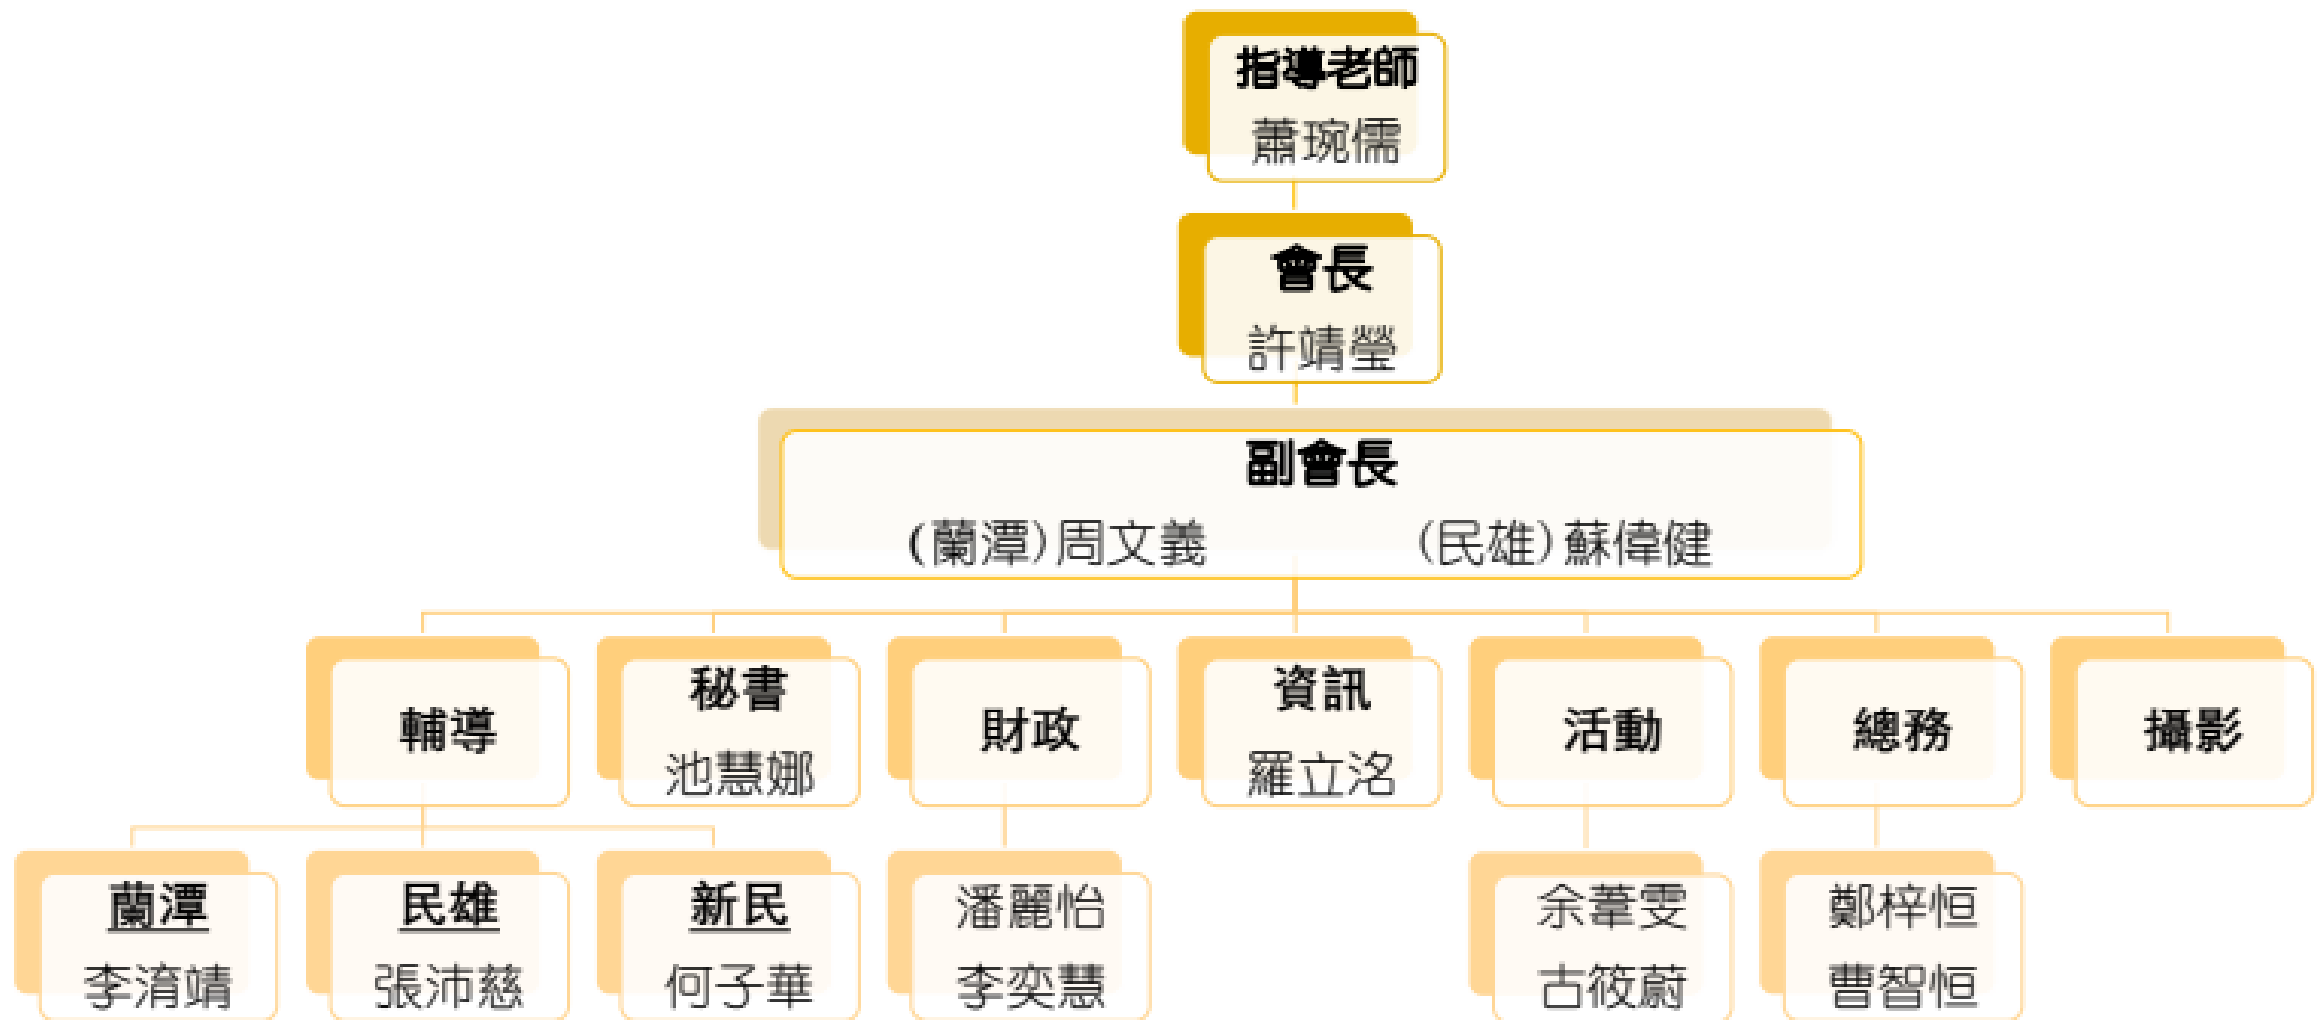

活動

影片

相片

檔案

已加入 ▾

✓ 通知

↗ 分享

⋮ 更多

107學年度嘉僑會組織樹狀圖

新生接待

迎新宿營

國際文化節

----- International Festival -----
國際文化節

民雄
綠園一舍前
紅磚區
10/30
12:00~13:30

新民
學生餐廳
10/31
12:00~13:30

蘭潭
11/1 12:00~14:00
國際交流學園
開幕
11/2 12:00~13:30
學生活動中心

聖誕晚會

南區僑生春季聯誼

春節祭祖

春遊之旅

中南部僑生盃運動會

送舊晚會