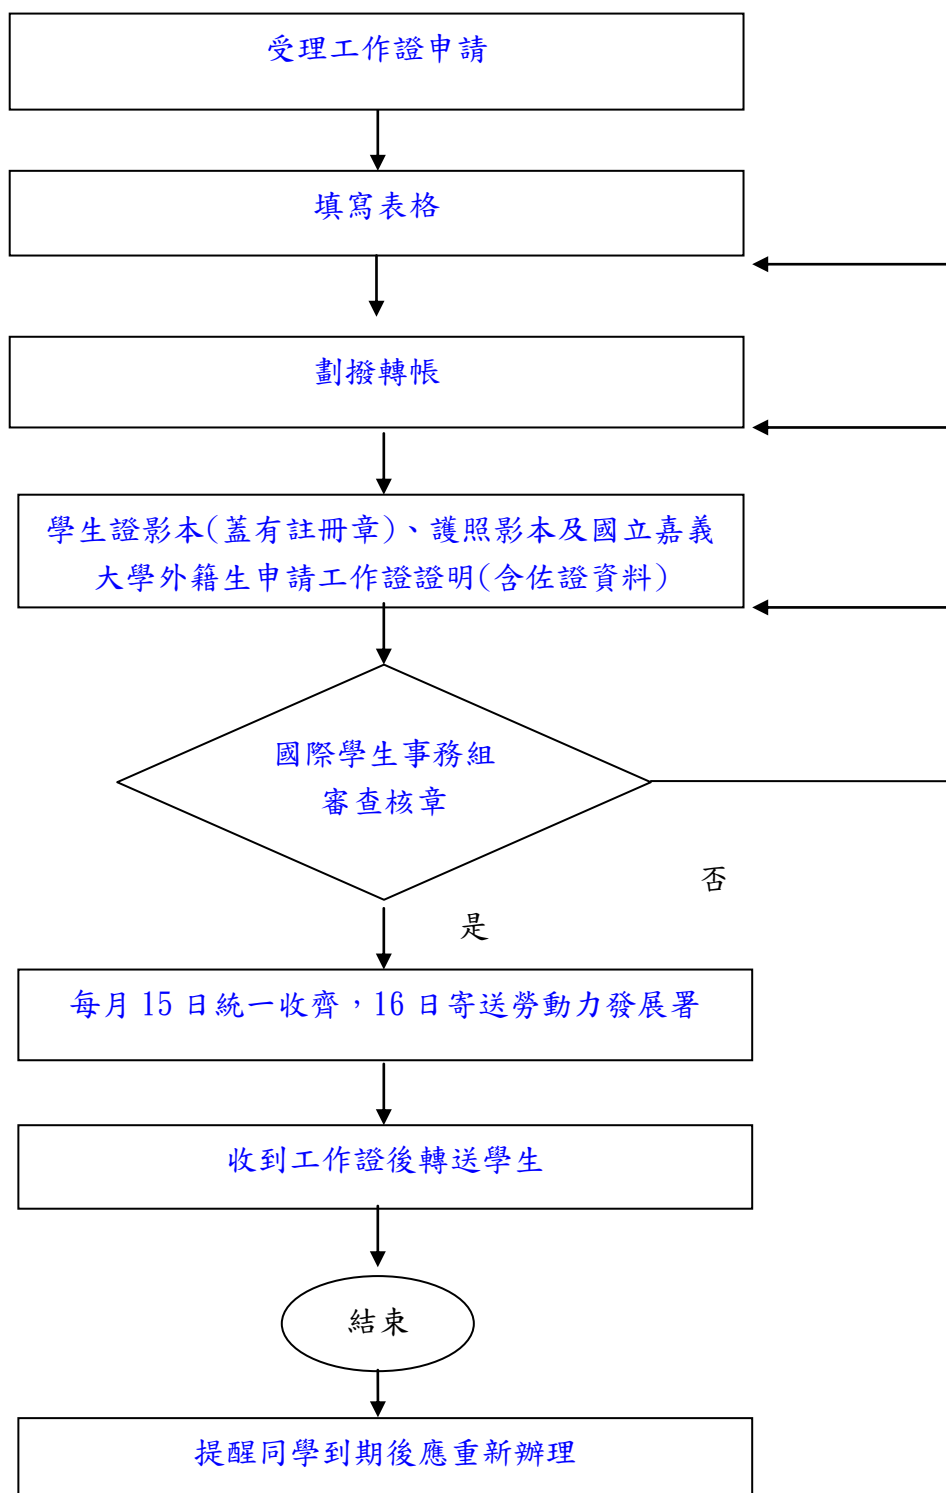

外籍生工作證申請標準作業流程圖

註記：

表格

http://www.ncyu.edu.tw/files/list/OIA/%E5%A4%96%E5%9C%8B%E7%95%99%E5%AD%B8%E7%94%9F%E3%80%81%E5%83%91%E7%94%9F%E5%8F%8A%E8%8F%AF%E8%A3%94%E5%AD%B8%E7%94%9F%E5%B7%A5%E4%BD%9C%E8%A8%B1%E5%8F%AF%E7%94%B3%E8%AB%8B%E6%9B%B8_2.pdf