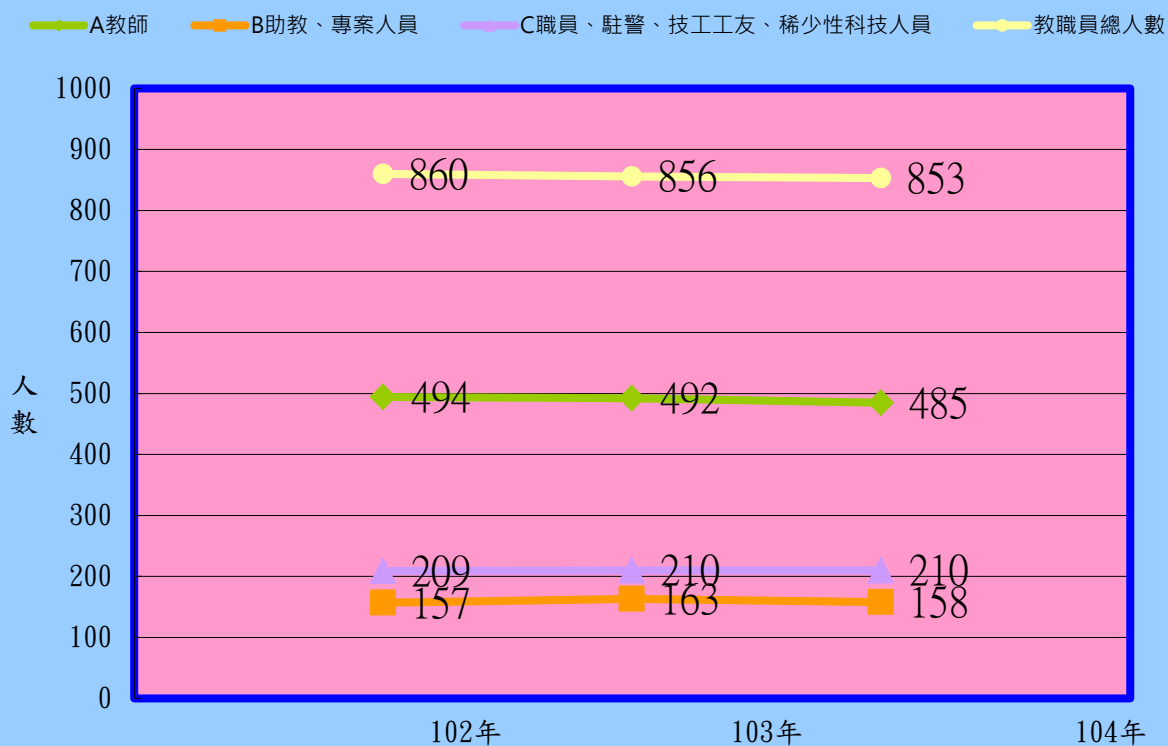

國立嘉義大學近3年教職員人數統計表

單位：人

類別 年度	A教師						B助教、專案人員				C職員、駐警、技工工友、稀少性科技人員						A+B+C
	教授	副教授	助理教授	講師	軍訓教官	小計	助教	專案教學人員	專案工作人員	小計	職員	駐衛警察	技工	工友	稀少性科技人員	小計	總計
103年	152	183	122	28	9	494	5	24	128	157	136	10	20	38	5	209	860
104年	172	175	113	23	9	492	5	27	131	163	141	9	20	36	4	210	856
105年	185	169	103	19	9	485	5	26	127	158	141	9	20	36	4	210	853

國立嘉義大學近3年教職員人數趨勢圖

本校各項人事統計資料連結網址

<http://www.ncyu.edu.tw/personnel/itemize_list.aspx?site_content_sn=9183>