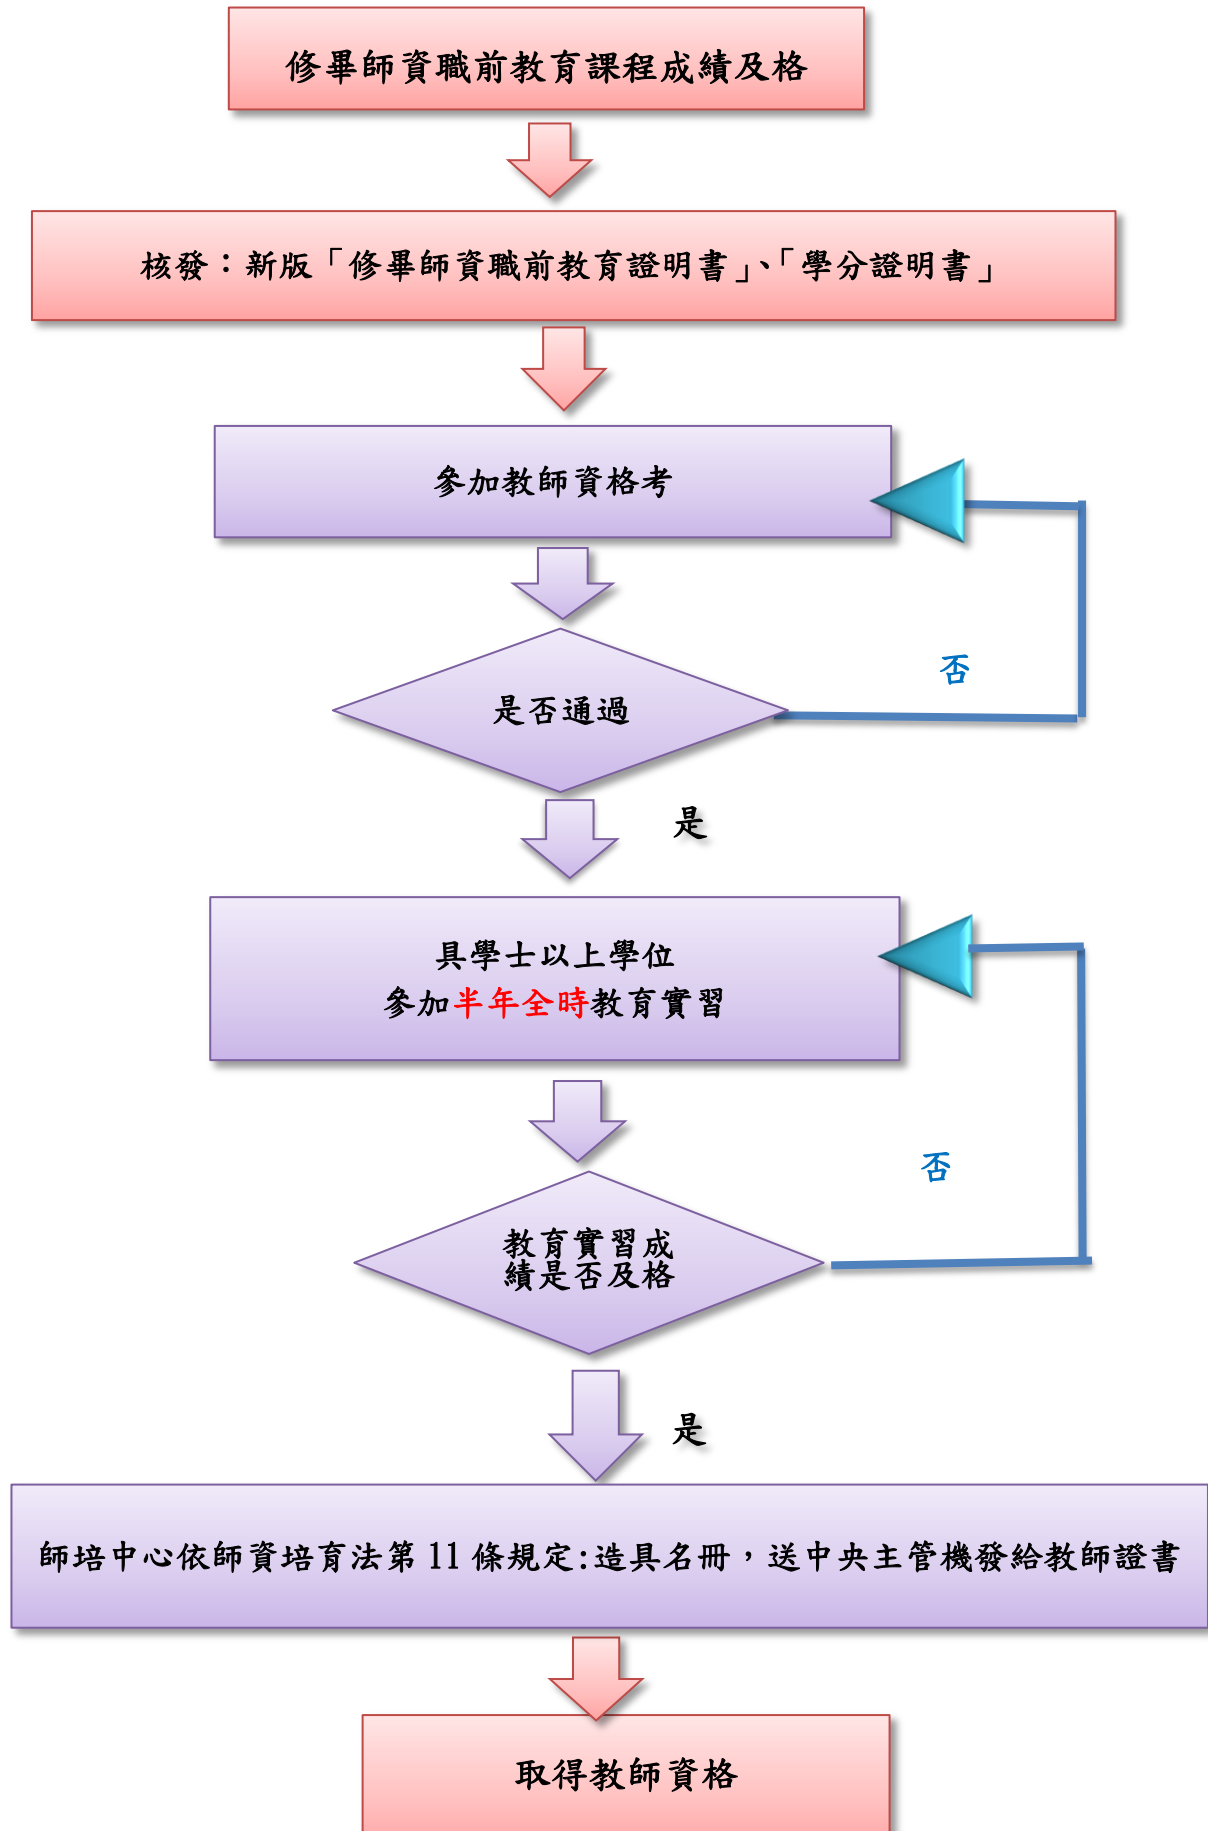

新制師資生取得教師資格流程圖

★新制師資生：107.2.1 以後取得師資生資格者及 107.1.31 以前取得師資生資格，於 107.2.1 以後才開始修習師資職前教育課程者。