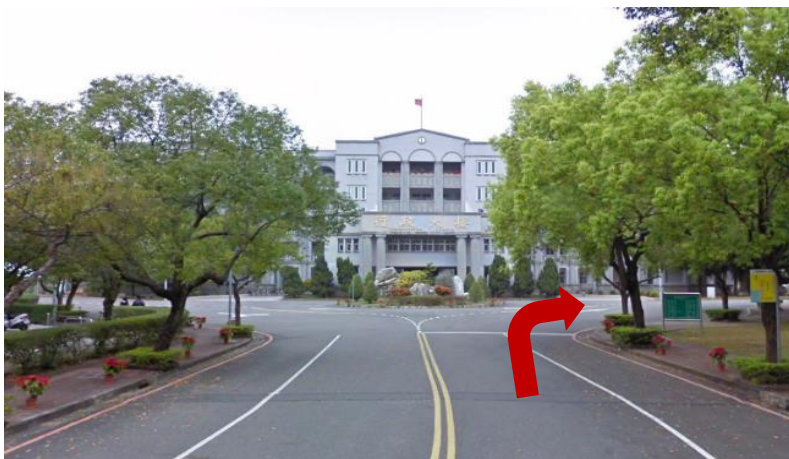

國立嘉義大學教育館怎麼走？

進入校園

開到底看見行政大樓後
往右轉

看見7-11後往左轉

往前

遇到岔路時請放慢速度，
右邊是停車場，
需要停車請停右邊

左邊最後一棟就是
教育館