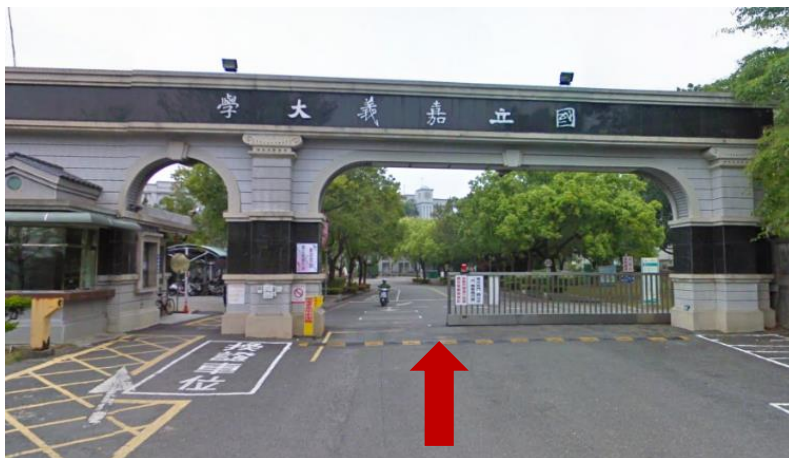

國立嘉義大學教育館怎麼走？

進入校園

開到底看見行政大樓後
往右轉

看見7-11後往左轉

往前

遇到岔路時請放慢速度，
右邊是停車場，
需要停車請停右邊

左邊最後一棟就是
教育館