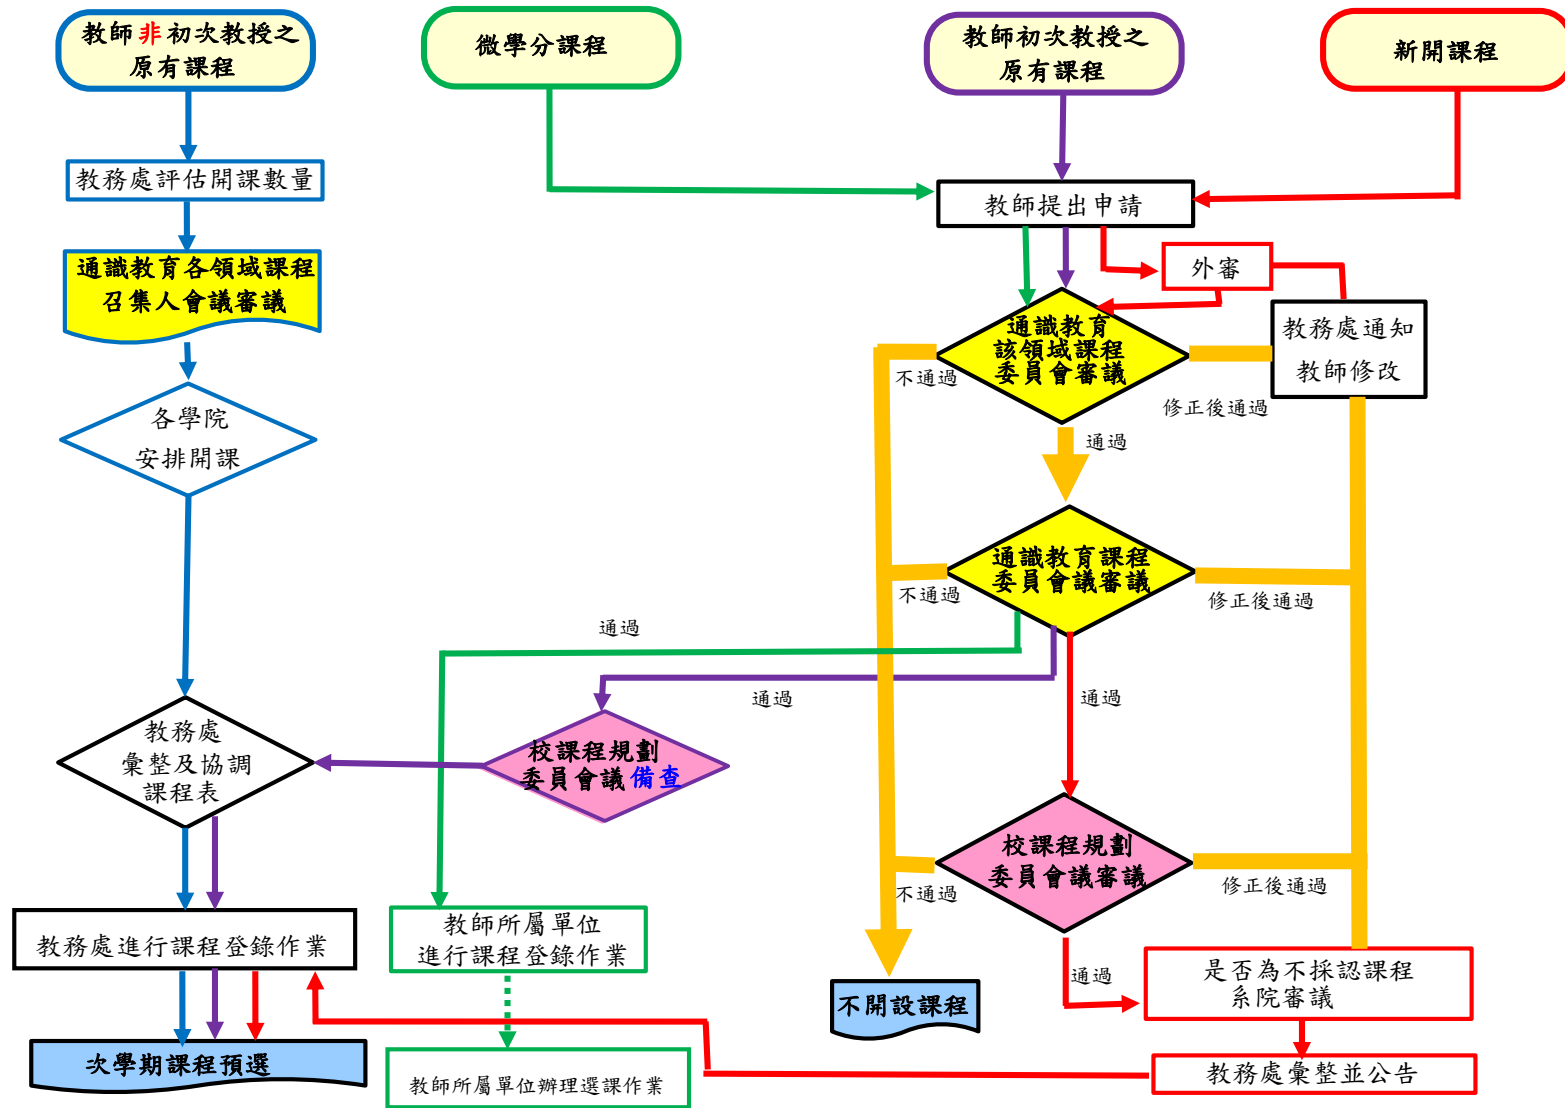

國立嘉義大學作業流程圖

通識教育選修課程開設作業

➡ 共通流程