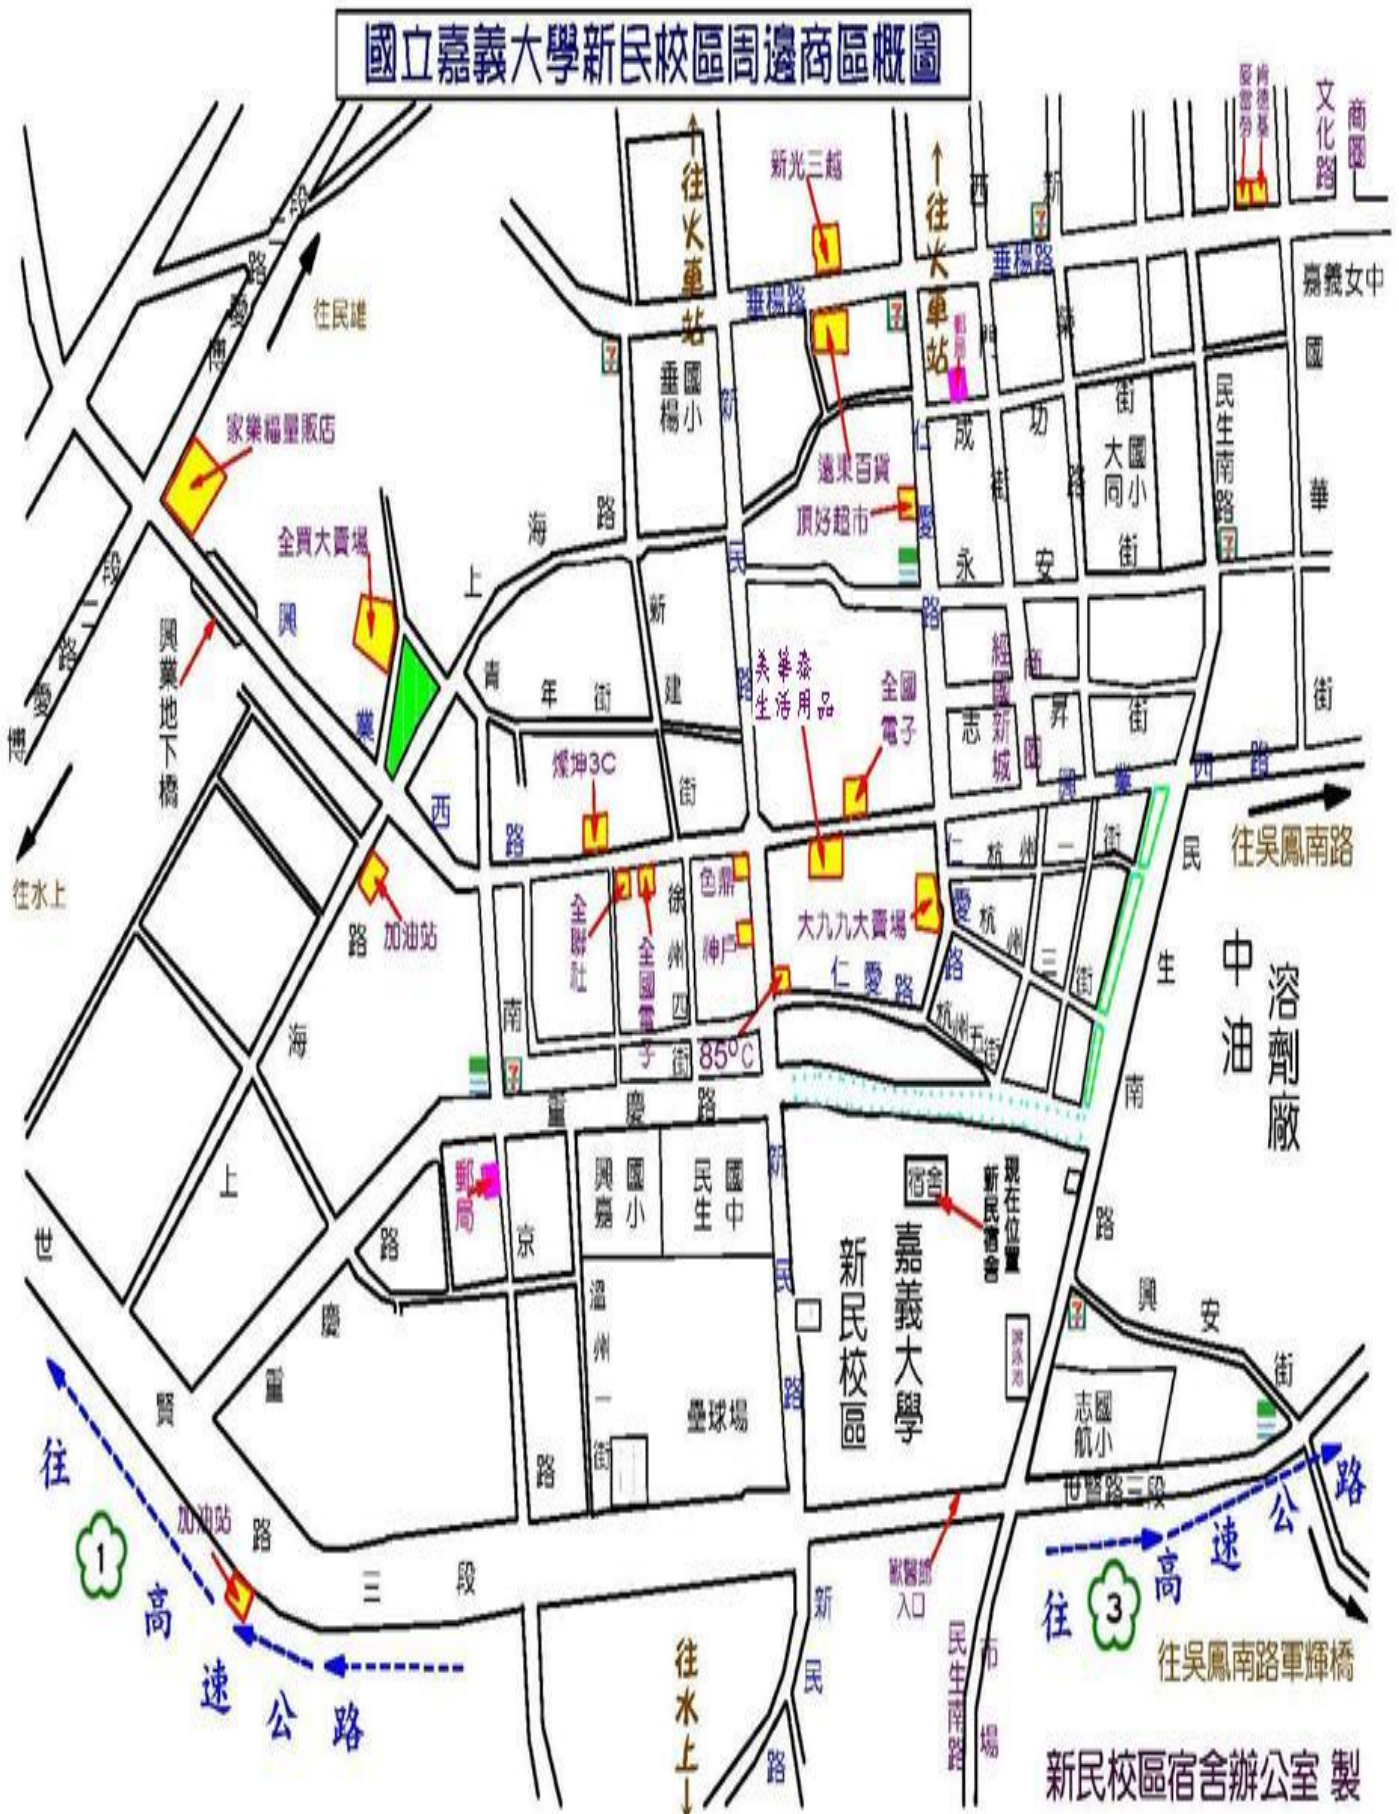

國立嘉義大學新民校區 - 周邊商區概圖

新民校區宿舍辦公室 製