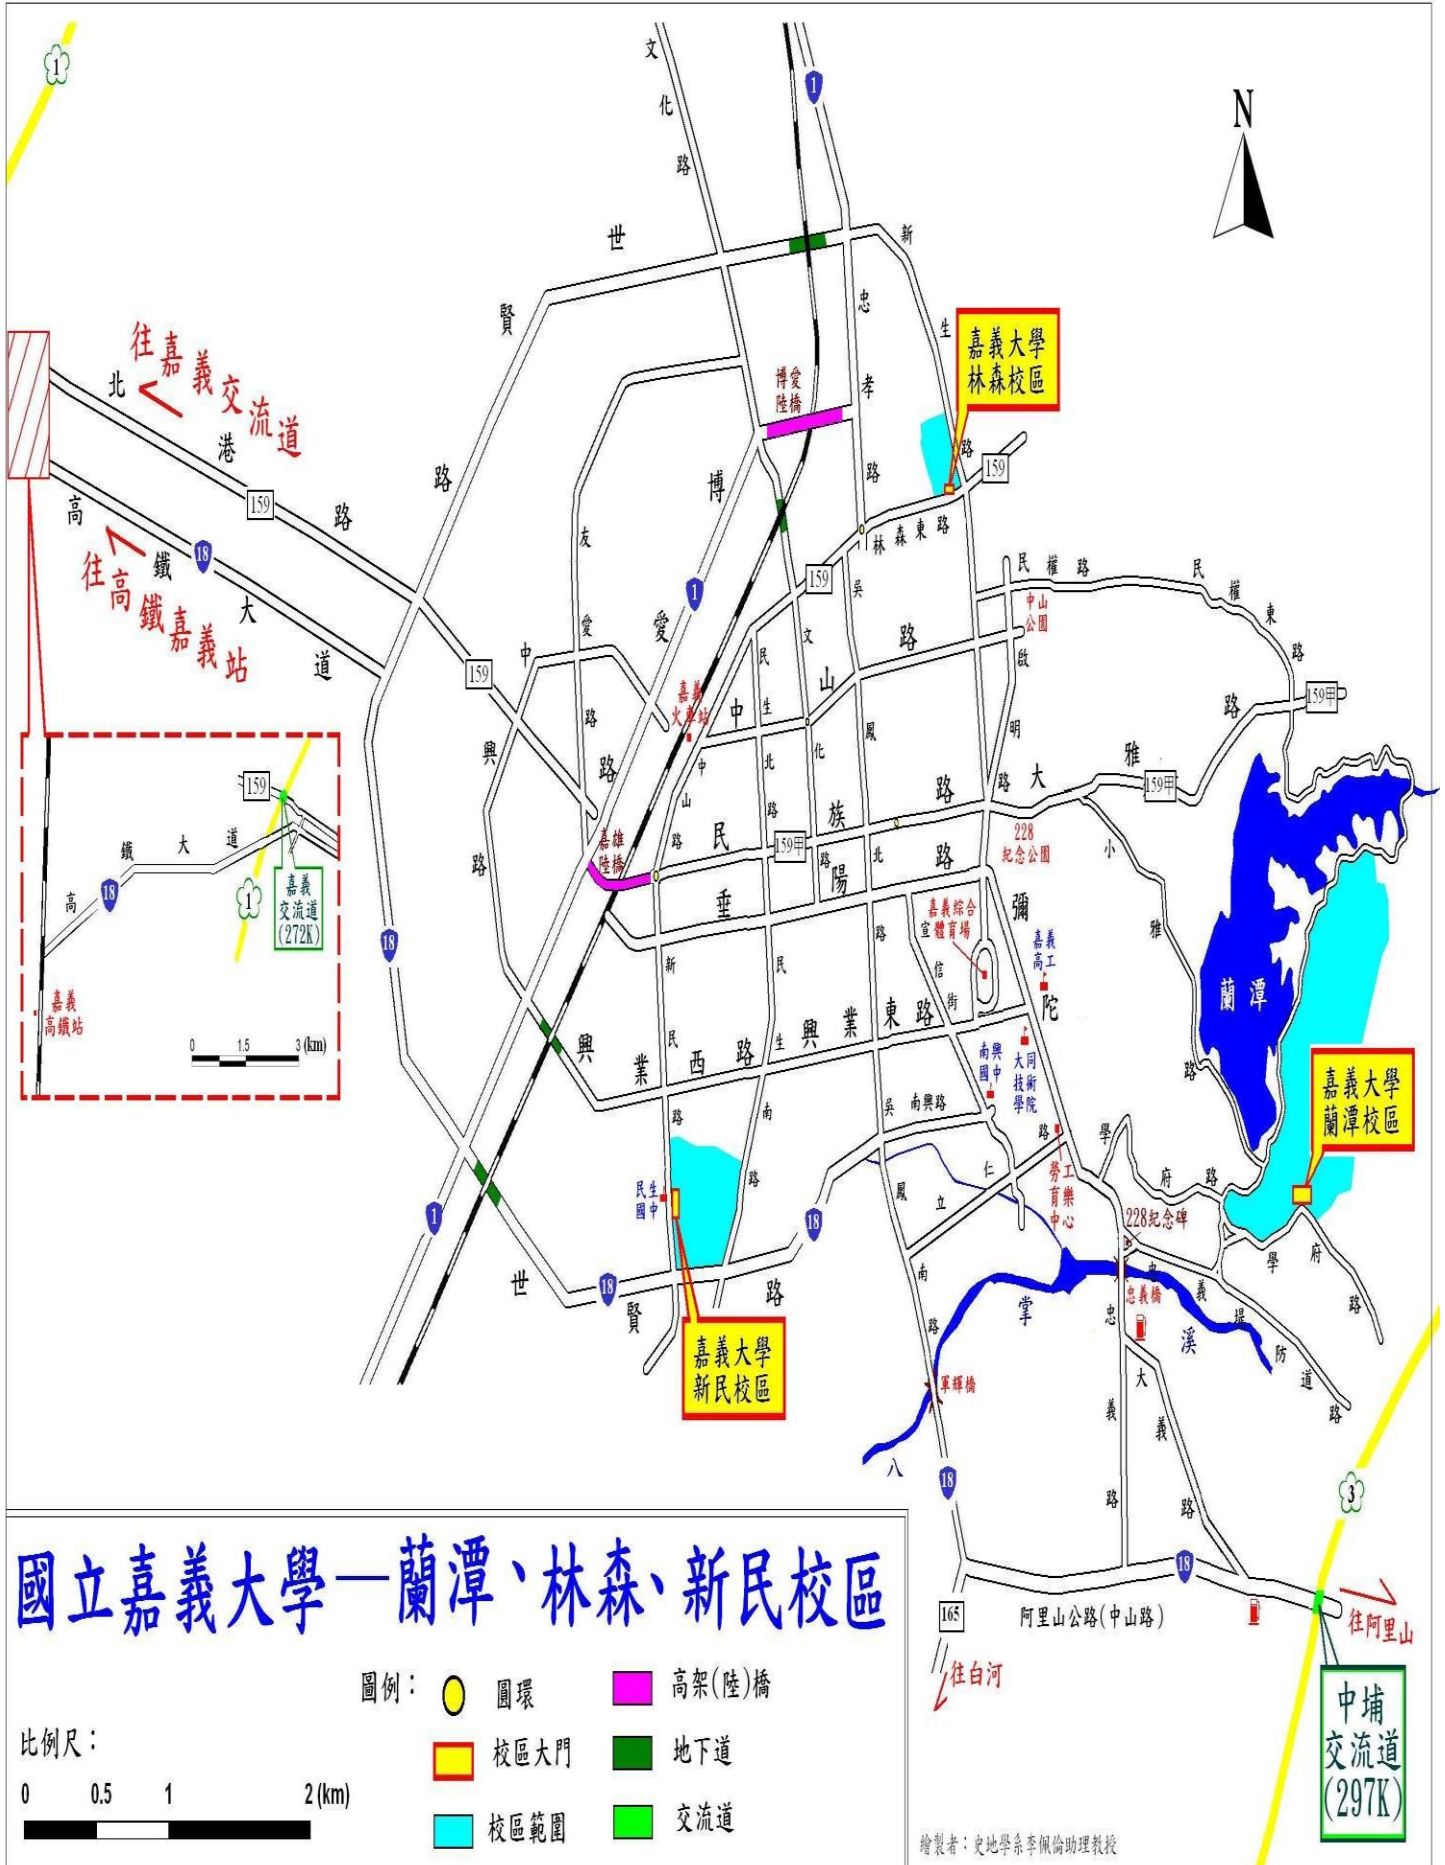

國立嘉義大學 - 新民校區位置圖

國立嘉義大學 - 蘭潭、林森、新民校區

- 圖例：
- 圓環
 - 校區大門
 - 校區範圍
 - 高架(陸)橋
 - 地下道
 - 交流道

比例尺：
0 0.5 1 2 (km)

繪製者：史地學系李佩倫助理教授