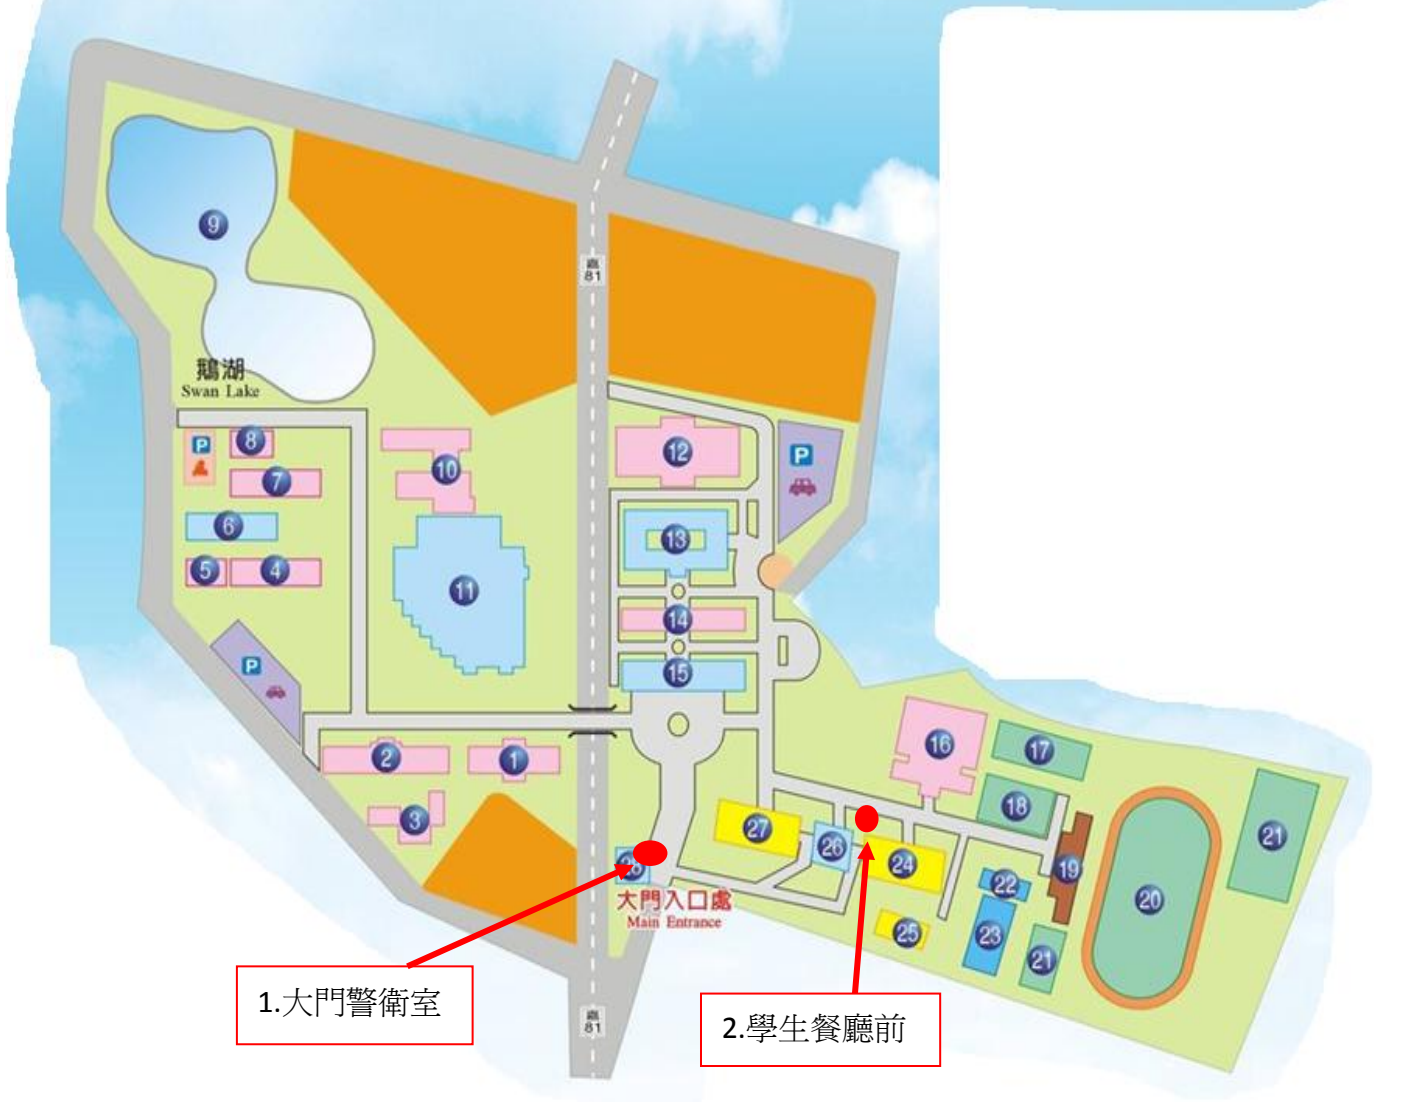

# 國立嘉義大學民雄校區平面圖

## Map of Minhsung Campus, National Chiayi University

1.大門警衛室

2.學生餐廳前

1.大門警衛室旁

2. 維修站與打氣機位於學生餐廳前  
維修站服務時間(每週一下午 5 點~下午 6 點)