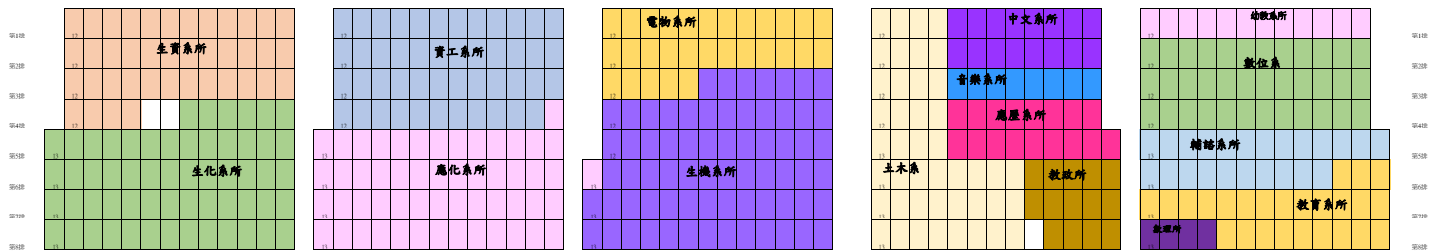

國立嘉義大學106學年度跨校區聯合視訊畢業典禮瑞穗館座位圖

北前門

舞台

南前門

北中門

南中門

一樓左門入口

音控室

一樓右門入口

二樓入口

瑞穗館2樓

二樓入口