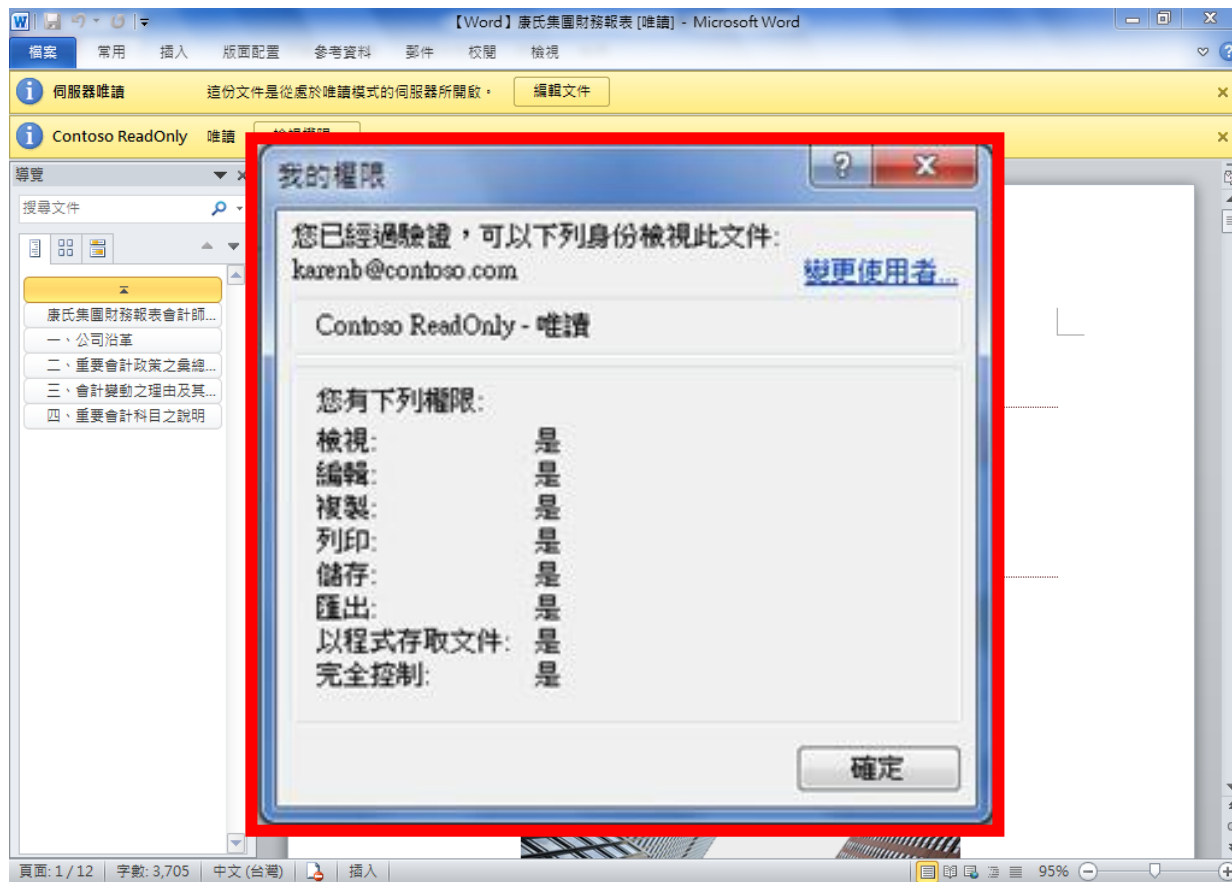

安全地與他人分享研究的成果

- 防止有權限的人做不該做的事
- 持續性的文件保護
- 避免研究成果外洩