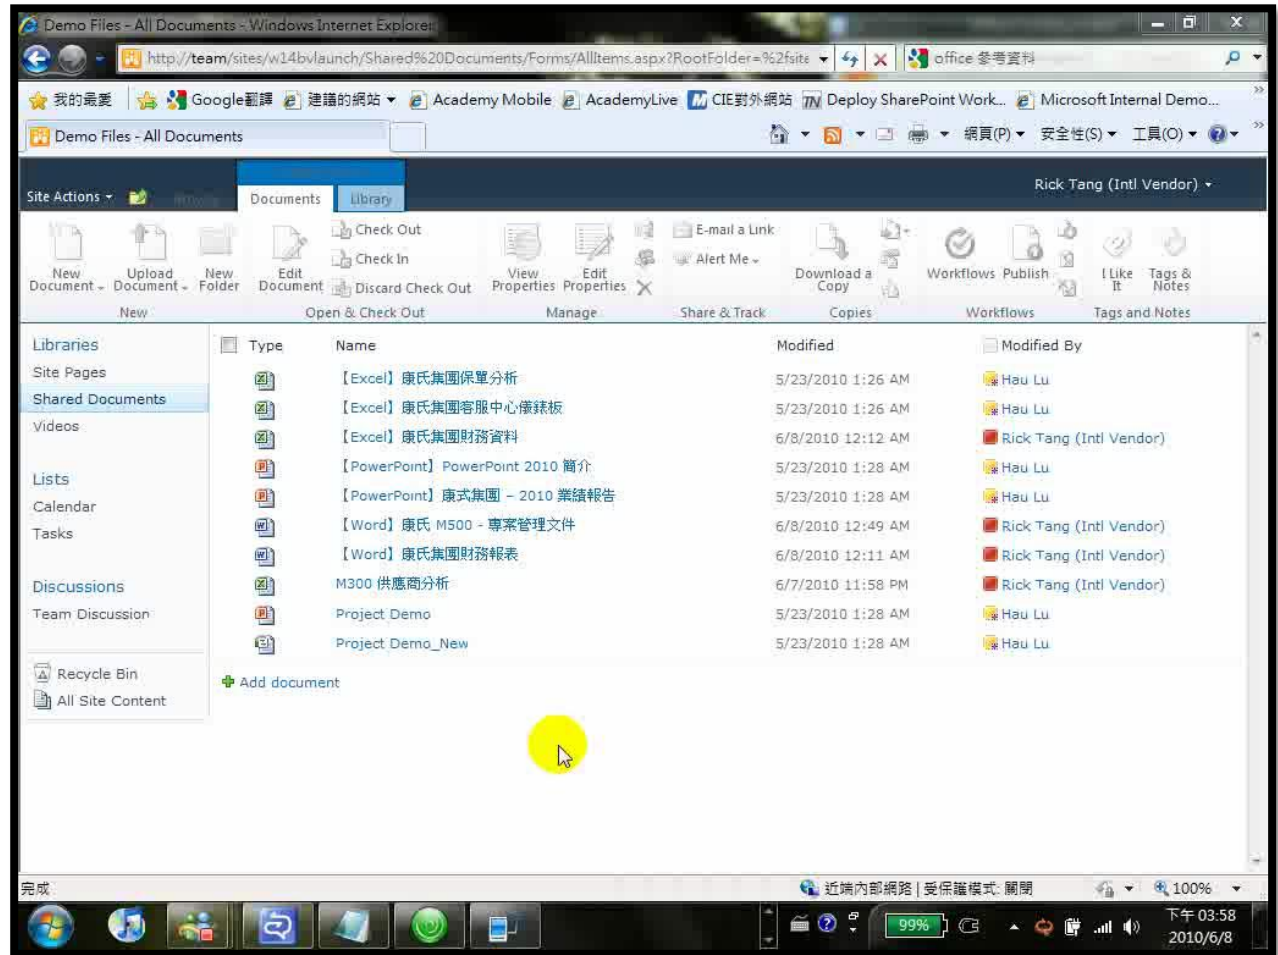

研究團隊可以一起完成研究報告

再也不會發生

- 版本太多
- 相互覆蓋
- 沒有效率