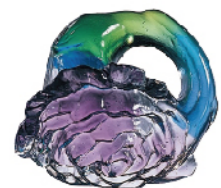

康乃馨-琉璃珮飾 1,800元

3.4*2*3.6 cm